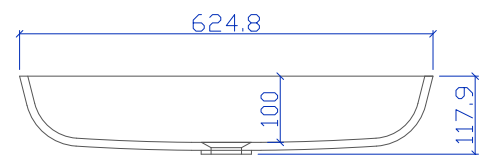

kläusler **acrylstein** ag

Hardstrasse 10 • 8303 Bassersdorf
Tel. 044 825 31 79 • Fax 044 825 39 77
www.himacs.ch • info@himacs.ch

Typenblatt:

Cubico Curva 600/370

Material: HI-MACS (Corian auf Anfrage)

Ansicht-oben

Farben: Alpine White S28, für andere Farben fragen Sie uns bitte an

Schnitt-vorne

Überlauf: mit oder ohne Überlauf

Seitenschitt

Einbau: von unten eingefälzt

HI·MACS