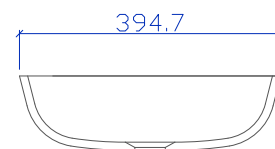

kläusler **acrylstein** ag

Hardstrasse 10 • 8303 Bassersdorf
Tel. 044 825 31 79 • Fax 044 825 39 77
www.himacs.ch • info@himacs.ch

Typenblatt:

Cubico Curva 600/370

Material: HI-MACS (Corian auf Anfrage)

Ansicht-oben

Farben: Alpine White S28, für andere Farben fragen Sie uns bitte an

Schnitt-vorne

Überlauf: mit oder ohne Überlauf

Seitenschitt

Einbau: von unten eingefälzt

HI·MACS