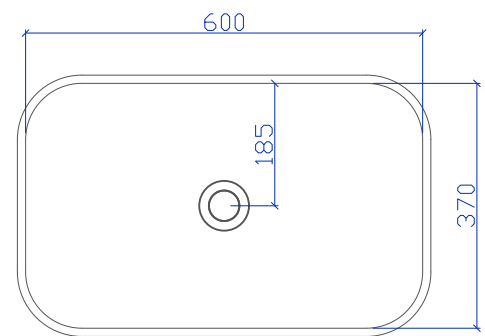

kläusler **acrylstein** ag

Hardstrasse 10 • 8303 Bassersdorf
Tel. 044 825 31 79 • Fax 044 825 39 77
www.himacs.ch • info@himacs.ch

Typenblatt:

Cubico Curva 600/370

Material: HI-MACS (Corian auf Anfrage)

Ansicht-oben

Farben: Alpine White S28, für andere Farben fragen Sie uns bitte an

Schnitt-vorne

Überlauf: mit oder ohne Überlauf

Seitenschitt

Einbau: von unten eingefälzt

HI·MACS