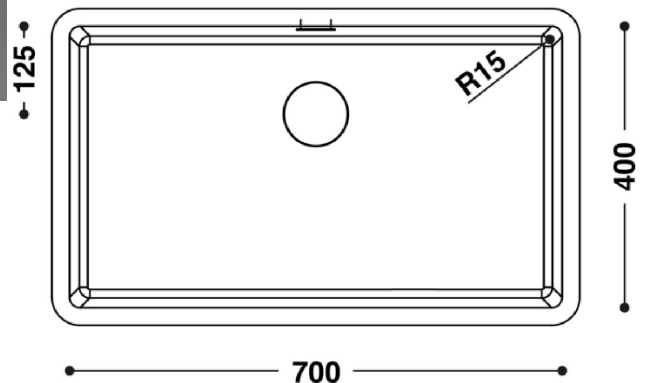

## Typenblatt:

CS 704

Material: HI-MACS

Ansicht-oben

Farben: Alpine White S28

Schnitt-vorne

Überlauf: Standardmässig hinten, oder ohne Überlauf

Seitenansicht

Einbau: von unten (eingefälzt)