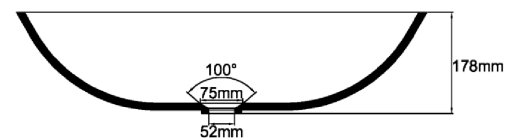

### Deco Bowl 700

Material: HI-MACS (Corian auf Anfrage)

Farben: Alpine White S28, für andere Farben fragen Sie uns bitte an

Überlauf: ohne Überlauf

Einbau: von unten eingefälzt

Ansicht-oben

Schnitt-vorne

Seitenschitt