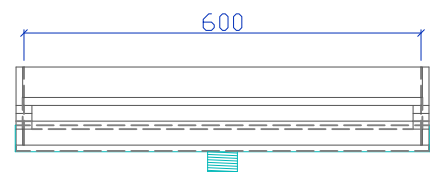

kläusler **acrylstein** ag

Hardstrasse 10 • 8303 Bassersdorf
Tel. 044 825 31 79 • Fax 044 825 39 77
www.himacs.ch • info@himacs.ch

Typenblatt:

Cubico Verso 600/400

Material: HI-MACS (Corian auf Anfrage)

Farben: in allen Farben verfügbar

Überlauf: ohne Überlauf

Einbau: von unten eingefälzt

Ansicht-oben

Schnitt-vorne

Seitenschitt

HI·MACS