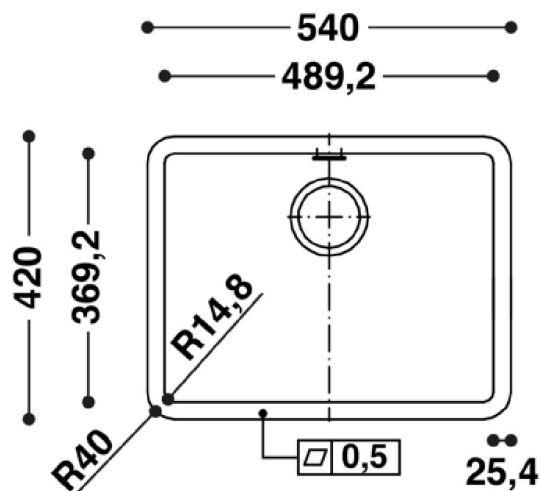

Kläusler **acrylstein** ag

Hardstrasse 10 • 8303 Bassersdorf
Tel. 044 825 31 79 • Fax 044 825 39 77
www.himacs.ch • info@himacs.ch

Typenblatt:

CS 490R

Ansicht-oben

Material: HI-MACS

Farben: Alpine White S28

Schnitt-vorne

Überlauf: Standardmässig hinten, oder ohne Überlauf

Seitenansicht

Einbau: von unten (eingefälzt)

HI·MACS