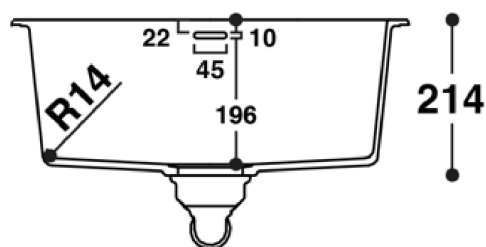

Kläusler **acrylstein** ag

Hardstrasse 10 • 8303 Bassersdorf
Tel. 044 825 31 79 • Fax 044 825 39 77
www.himacs.ch • info@himacs.ch

Typenblatt:

CS 490R

Ansicht-oben

Material: HI-MACS

Farben: Alpine White S28

Schnitt-vorne

Überlauf: Standardmässig hinten, oder ohne Überlauf

Seitenansicht

Einbau: von unten (eingefälzt)

HI·MACS