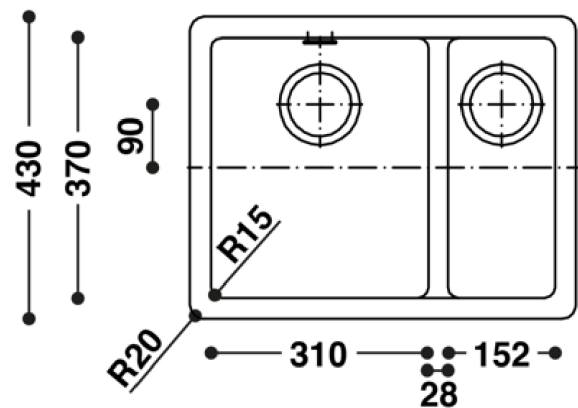

## Typenblatt:

CS 490D

Ansicht-oben

Material: HI-MACS

Farben: Alpine White S28

Schnitt-vorne

Überlauf: nur mit Überlauf verfügbar

Seitenansicht

Einbau: von unten (eingefälzt)