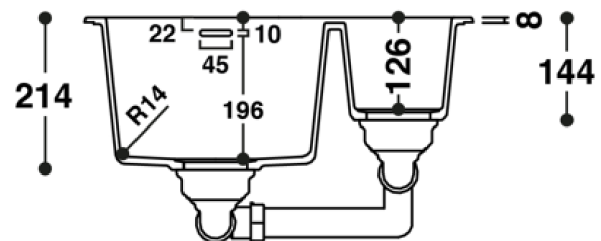

## Typenblatt:

CS 490D

Ansicht-oben

Material: HI-MACS

Farben: Alpine White S28

Schnitt-vorne

Überlauf: nur mit Überlauf verfügbar

Seitenansicht

Einbau: von unten (eingefälzt)