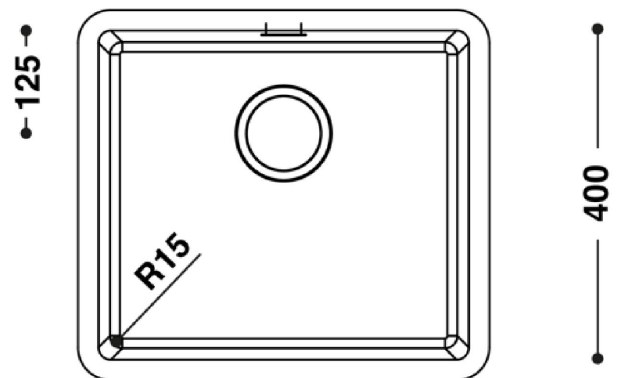

## Typenblatt:

CS 454

Ansicht-oben

Material: HI-MACS

Farben: Alpine White S28

Schnitt-vorne

Überlauf: Standardmässig hinten, oder ohne Überlauf

Seitenansicht

Einbau: von unten (eingefälzt)