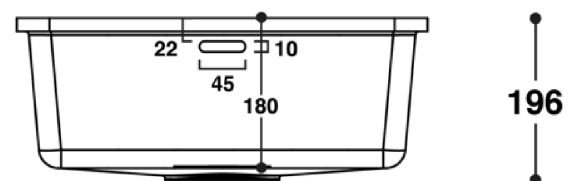

## Typenblatt:

CS 454

Ansicht-oben

Material: HI-MACS

Farben: Alpine White S28

Schnitt-vorne

Überlauf: Standardmässig hinten, oder ohne Überlauf

Seitenansicht

Einbau: von unten (eingefälzt)