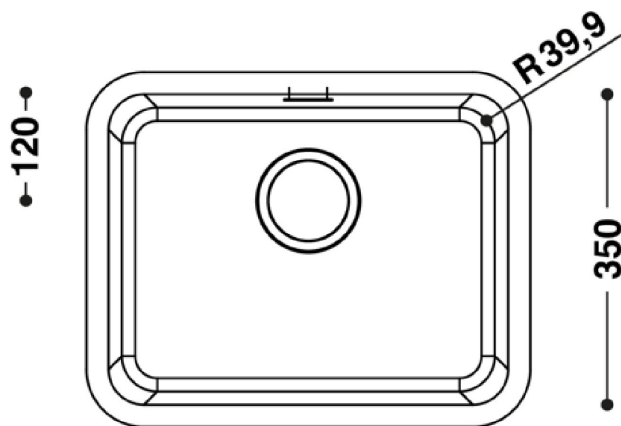

Typenblatt:

CS 453

Ansicht-oben