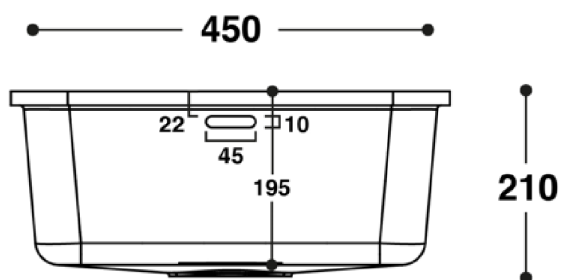

Schnitt-vorne