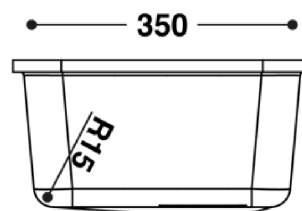

Seitenansicht

Material: HI-MACS

Farben: Alpine White S28

Überlauf: Standardmässig hinten, oder ohne Überlauf

Einbau: von unten (eingefälzt)

HI·MACS