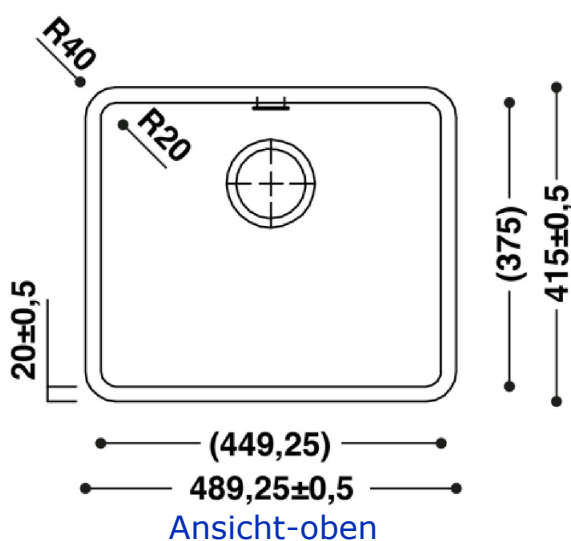

## Typenblatt:

CS 449RL

Material: HI-MACS

Farben: Alpine White S28

Überlauf: Standardmässig hinten, oder ohne Überlauf

Einbau: von unten (eingefälzt)