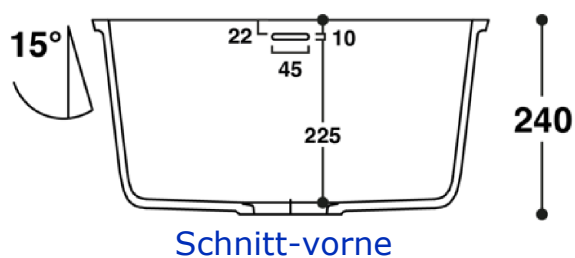

## Typenblatt:

CS 449RL

Material: HI-MACS

Farben: Alpine White S28

Überlauf: Standardmässig hinten, oder ohne Überlauf

Einbau: von unten (eingefälzt)