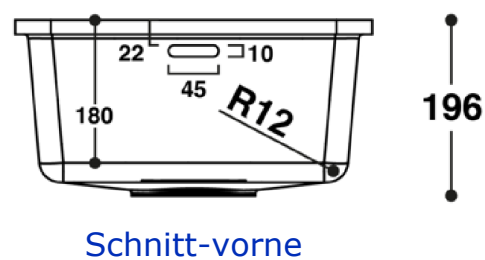

kläusler **acrylstein** ag

Hardstrasse 10 • 8303 Bassersdorf
Tel. 044 825 31 79 • Fax 044 825 39 77
www.himacs.ch • info@himacs.ch

Typenblatt:

CS 354

Material: HI-MACS

Farben: Alpine White S28

Überlauf: Standardmässig hinten, oder ohne Überlauf

Seitenansicht

Einbau: von unten (eingefälzt)

HI·MACS