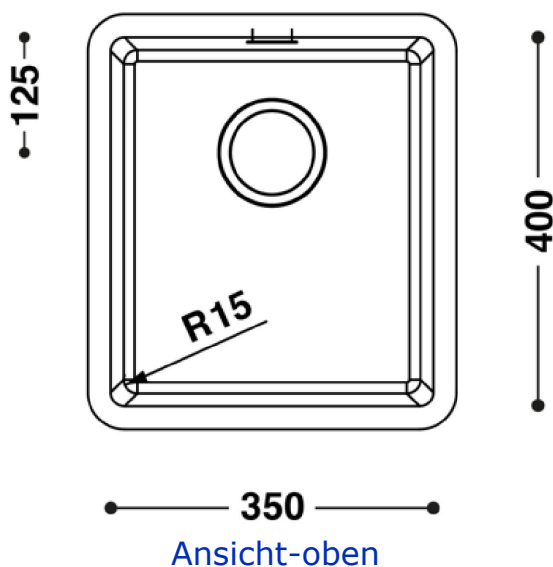

kläusler **acrylstein** ag

Hardstrasse 10 • 8303 Bassersdorf
Tel. 044 825 31 79 • Fax 044 825 39 77
www.himacs.ch • info@himacs.ch

Typenblatt:

CS 354

Material: HI-MACS

Farben: Alpine White S28

Überlauf: Standardmässig hinten, oder ohne Überlauf

Seitenansicht

Einbau: von unten (eingefälzt)

HI·MACS