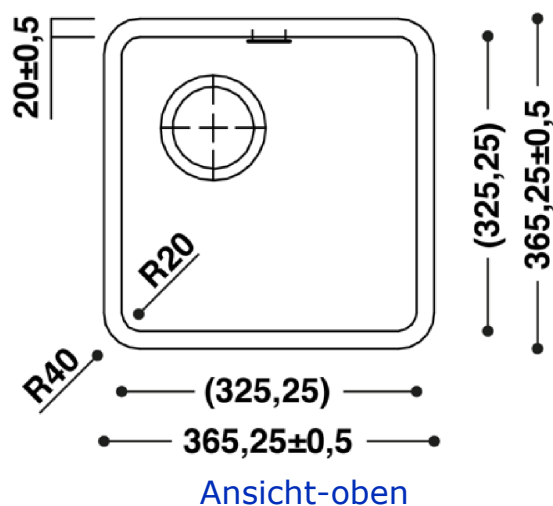

## Typenblatt:

CS 325S

Material: HI-MACS

Farben: Alpine White S28

Überlauf: Standardmässig hinten, oder ohne Überlauf

Einbau: von unten (eingefälzt)

Seitenansicht