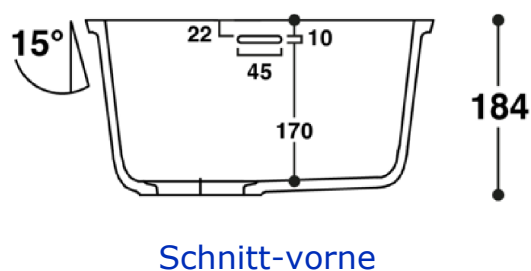

## Typenblatt:

CS 325S

Material: HI-MACS

Farben: Alpine White S28

Überlauf: Standardmässig hinten, oder ohne Überlauf

Einbau: von unten (eingefälzt)

Seitenansicht