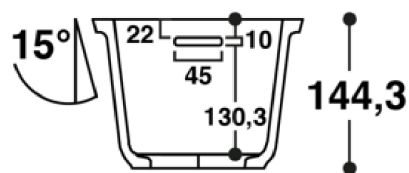

kläusler **acrylstein** ag

Hardstrasse 10 • 8303 Bassersdorf
Tel. 044 825 31 79 • Fax 044 825 39 77
www.himacs.ch • info@himacs.ch

Typenblatt:

CS 325R

Ansicht-oben

Material: HI-MACS

Farben: Alpine White S28

Schnitt-vorne

Überlauf: Standardmässig hinten, oder ohne Überlauf

Seitenansicht

Einbau: von unten (eingefälzt)

HI·MACS