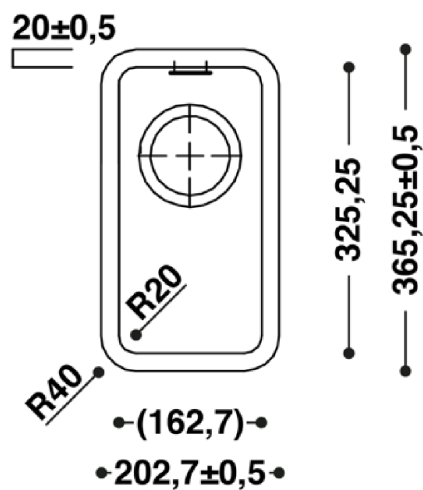

kläusler **acrylstein** ag

Hardstrasse 10 • 8303 Bassersdorf
Tel. 044 825 31 79 • Fax 044 825 39 77
www.himacs.ch • info@himacs.ch

Typenblatt:

CS 325R

Ansicht-oben

Material: HI-MACS

Farben: Alpine White S28

Schnitt-vorne

Überlauf: Standardmässig hinten, oder ohne Überlauf

Seitenansicht

Einbau: von unten (eingefälzt)

HI·MACS