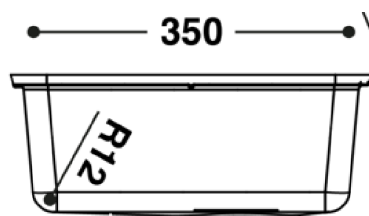

Seitenansicht

Material: HI-MACS

Farben: Alpine White S28

Überlauf: Standardmässig hinten, oder ohne Überlauf

Einbau: von unten (eingefälzt)

HI·MACS