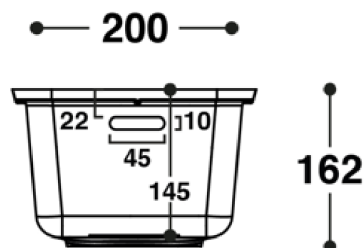

Schnitt-vorne