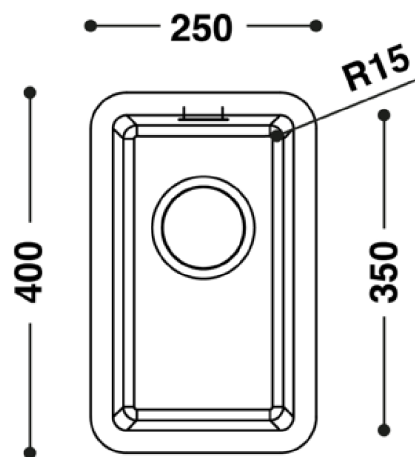

Typenblatt:

CS 204

Ansicht-oben